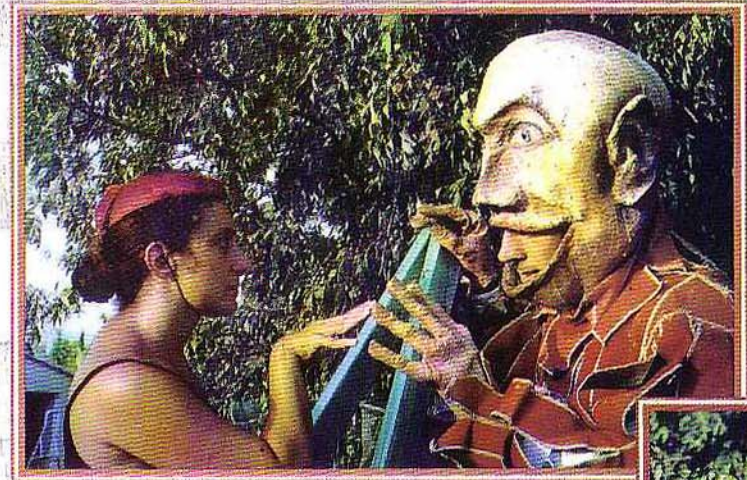

PITCHOUKO

Être paradoxal, Pitchouko est le nain géant. Ce personnage fantastique raconte aux grandes et aux petites oreilles, des histoires à partager et vivre en famille. Quelquefois, la rencontre est plus intime : il invite chacune, chacun à entendre ce que leurs yeux ne peuvent pas voir...

Fantaisie, Convivialité, sensualité et espèglerie sont à la fête !

Le nain géant est accompagné d'une présence non quotidienne :
le personnage Noire Cerise

C'est une femme au dessus de la foule, élevée sur une échelle, le miroir du théâtre de la vie.

*Elle révèle les actrices et les acteurs du quotidien.
«Elle ne parle pas, mais ses yeux de braise en disent long»
murmurent les passants.*

*Toute sa force est dans son corps et son regard.
Un dialogue tacite se fait en silence et provoque
l'ouverture du visage de l'autre. Le rire parfois.*